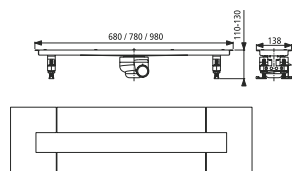

### Ruszt „Gracia”

Wariant/wymiar	Nr art.
650	03.419.00..0000
750	03.420.00..0000
850	03.421.00..0000
950	03.422.00..0000
1150	03.423.00..0000

### Ruszt „Xeli”

Wariant/wymiar	Nr art.
650	03.424.00..0000
750	03.425.00..0000
850	03.426.00..0000
950	03.427.00..0000
1150	03.428.00..0000

### Ruszt odwracalny

Wariant/wymiar	Nr art.
650	03.524.00..0000
750	03.525.00..0000
850	03.532.00..0000
950	03.526.00..0000
1150	03.533.00..0000