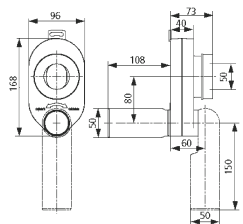

Armatura odpływowa do wanien, brodzików i umywalek

Syfon poziomo-pionowy do pisuaru

uniwersalny pionowo-poziomy (w komplecie zarówno kolano odpływowe jak i prostka odpływowa) do pisuarów z armaturą podtynkową, wykonany z tworzywa, średnica odpływu $\varnothing$ 50 mm, pakowany w karton

Wariant/wymiar	Nr art.
DN 50/50	31.405.00.0000

Uwaga: Producent zastrzega sobie prawo do zmiany rodzaju opakowań oraz ilości poszczególnych produktów w opakowaniach zbiorczych.

Odwodnienia liniowe