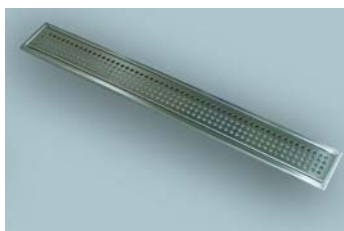

Ruszt „Perca”

Wariant/wymiar	Nr art.
650	03.414.00..0000
750	03.415.00..0000
850	03.416.00..0000
950	03.417.00..0000
1150	03.418.00..0000